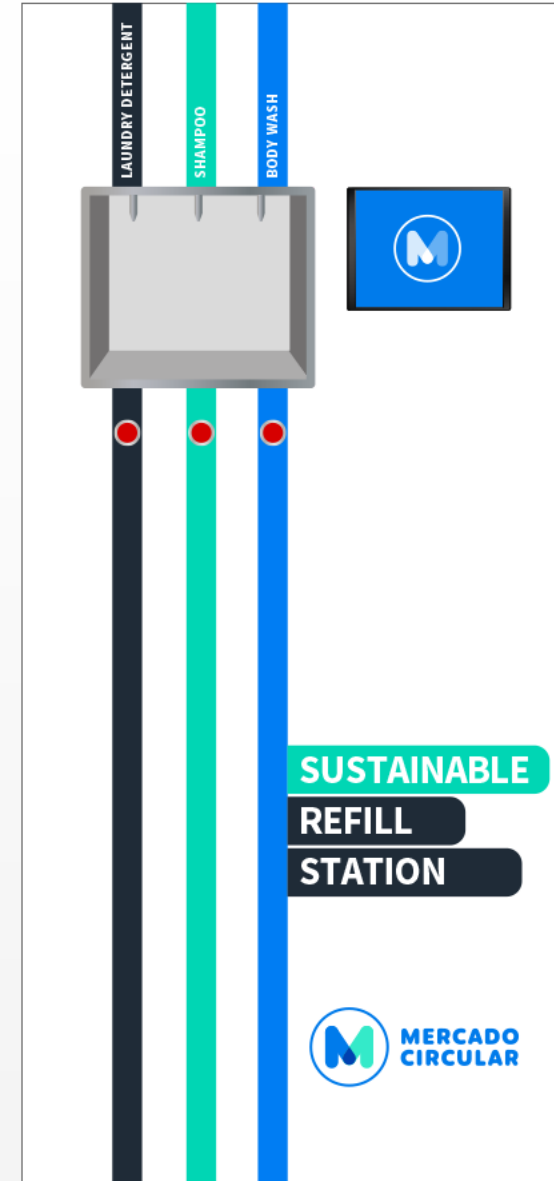

**MERCADO
CIRCULAR**

Cambia tu cadena de valor a
un **modelo circular**

Máquina Refill Básica

Desde 8.500 USD

Item	Descripción	Modelo	Especificaciones
		Básica	
Capacidad	Productos	3	Cantidad de válvulas dispensadoras/ capacidad del tanque hasta 1000lts
Características	Pantalla	Monitor	Hardware para proyección de video/Controles de máquinas
	Botón inicio	Si/4	Hardware para dispensación
	Impresora	no	Hardware para impresión de tickets
	Cámara video	no	CCTV
Información Tecnológica	Panel de control	no	Descargue información de ventas, así como KPI's de recarga relevantes
	CRM	no	Software de gestión de relación con el cliente para creación de cupones, beneficios, planes de fidelización, entre otros.
	Control inventario	no	Gestión de inventario online de productos.
	Sistema de pago	no	Integración con los sistemas de pago de clientes. (Hardware & software)
	QR Trazabilidad	no	Seguimiento de contenedores (cisternas y embalajes finales de consumo).

Máquina Refill Media

Desde 11.500 USD

Item	Descripción	Modelo	Especificaciones
		Media	
Capacidad	Productos	3	Cantidad de válvulas dispensadoras/ capacidad del tanque hasta 1000lts
Características	Pantalla	Pantalla táctil	Hardware para proyección de video/Controles de máquinas
	Botón inicio	no	Hardware para dispensación
	Impresora	Voucher	Hardware para impresión de tickets
	Cámara video	si	CCTV
Información Tecnológica	Panel de control	Si	Descargue información de ventas, así como KPI's de recarga relevantes
	CRM	no	Software de gestión de relación con el cliente para creación de cupones, beneficios, planes de fidelización, entre otros.
	Control inventario	si	Gestión de inventario online de productos.
	Sistema de pago	no	Integración con los sistemas de pago de clientes. (Hardware & software)
	QR Trazabilidad	si	Seguimiento de contenedores (cisternas y embalajes finales de consumo).